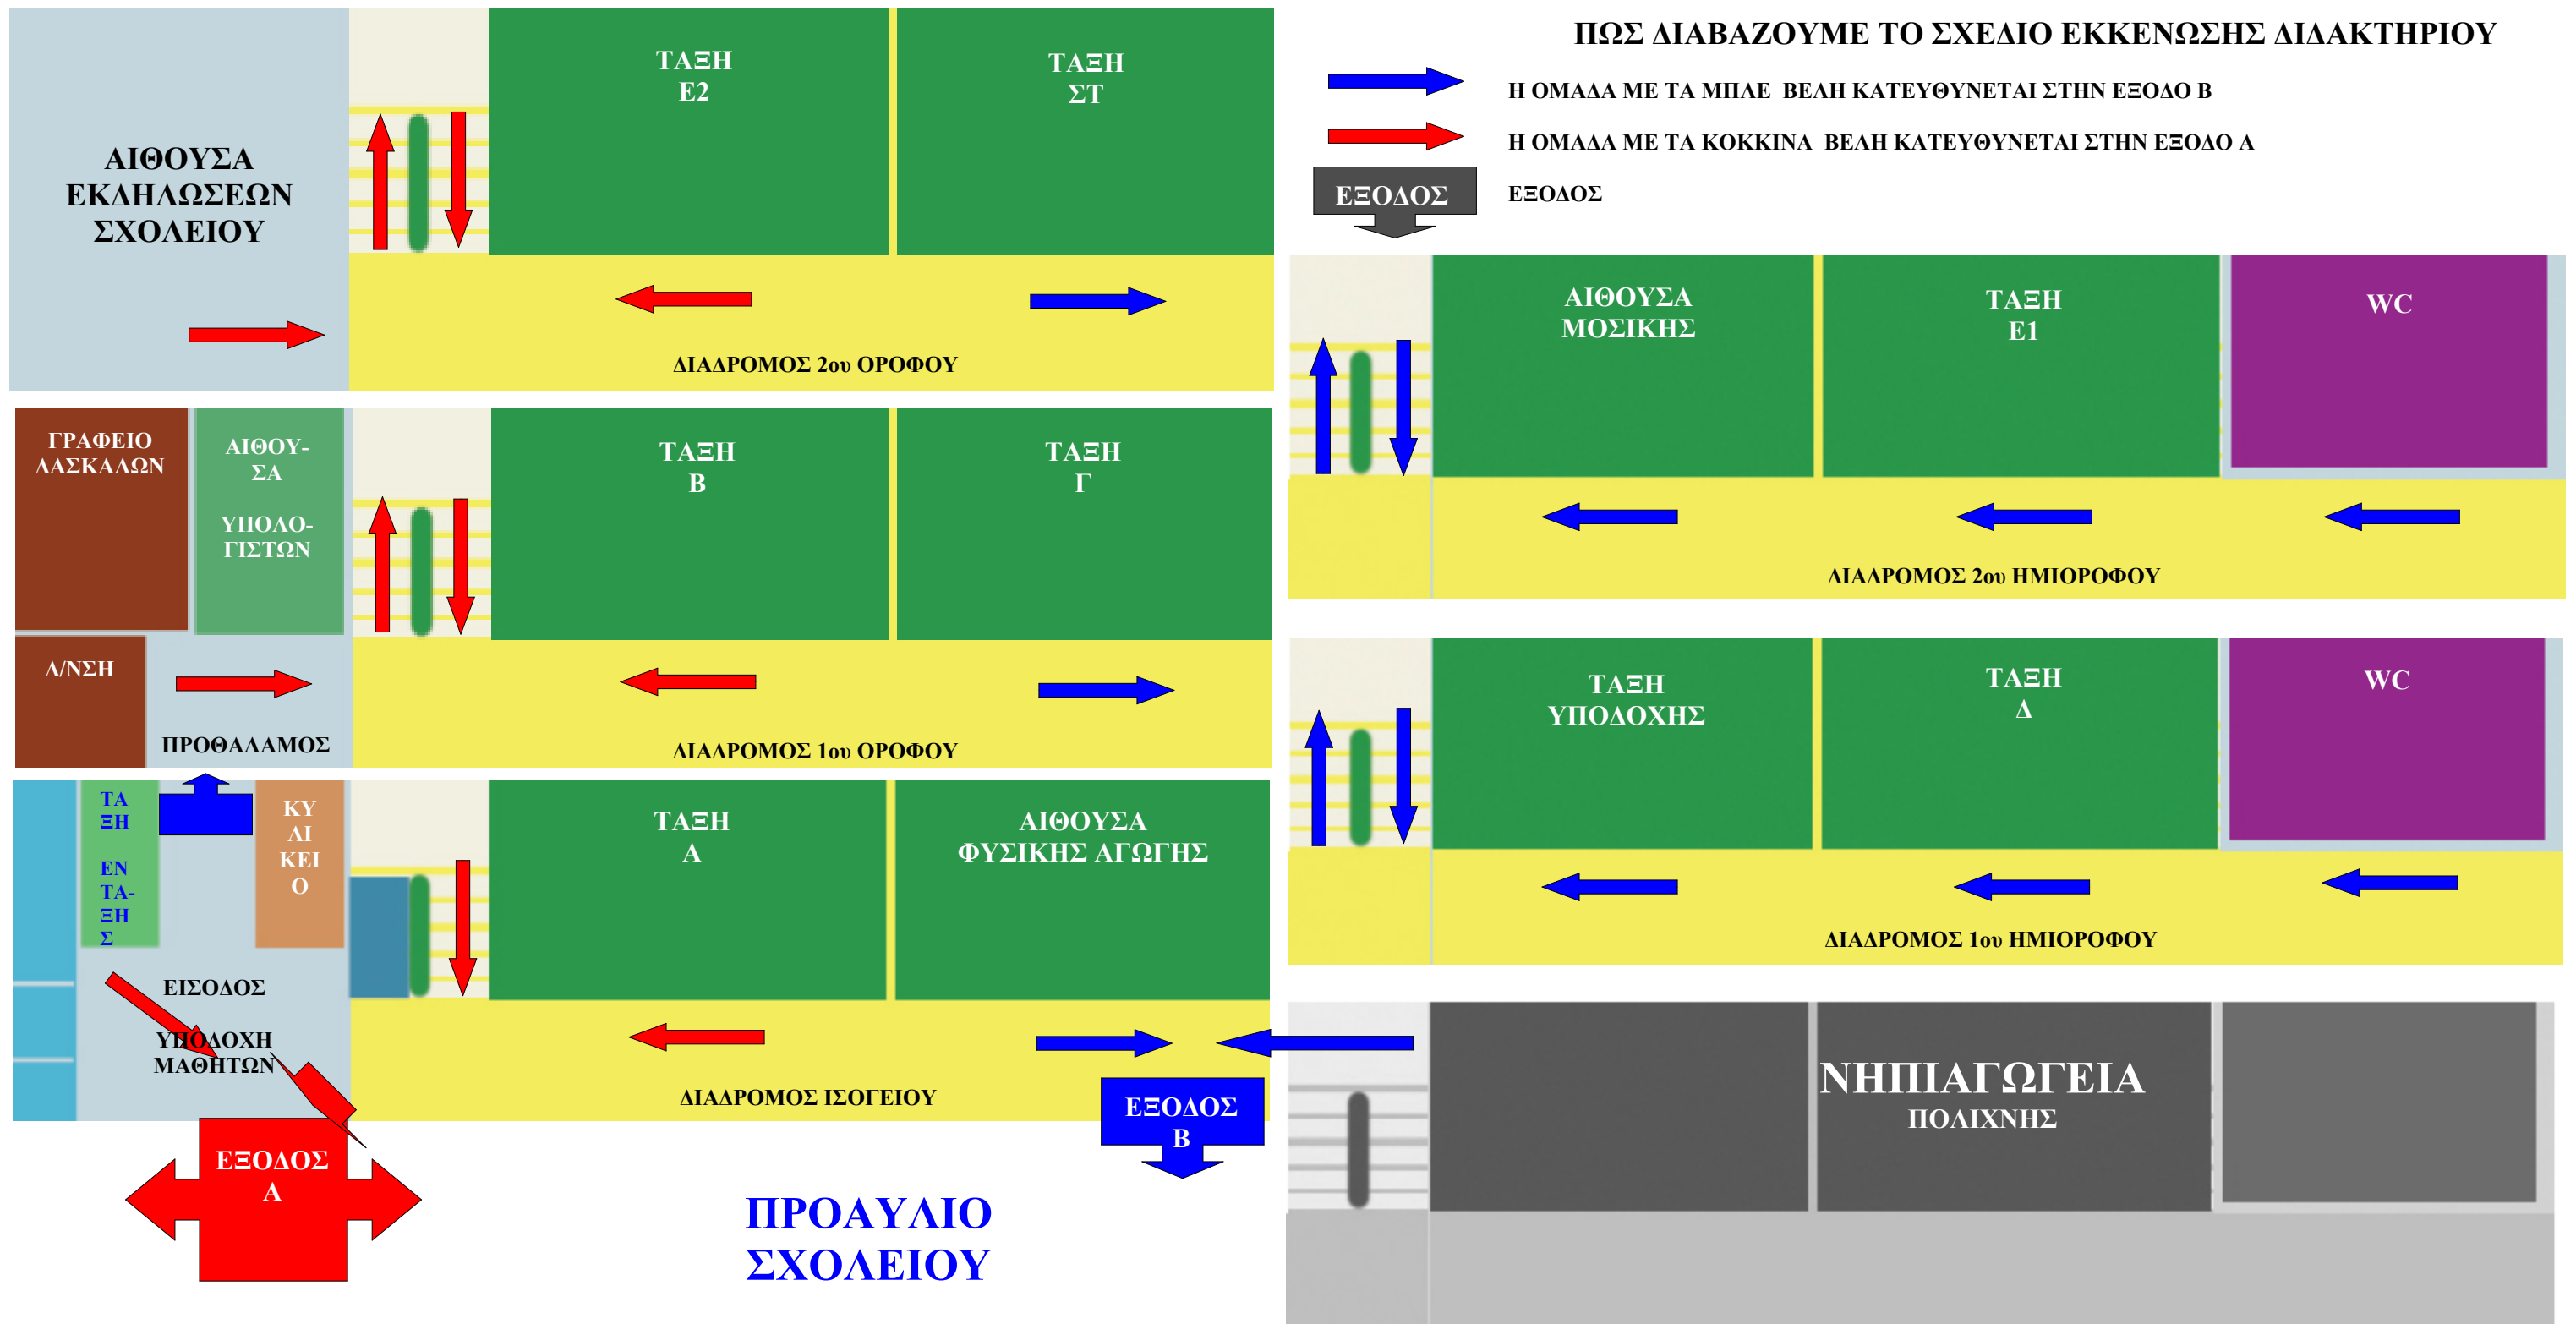

5ο ΔΗΜΟΤΙΚΟ ΣΧΟΛΕΙΟ ΠΟΛΙΧΝΗΣ

ΣΧΕΔΙΟ ΕΚΚΕΝΩΣΗΣ ΔΙΔΑΚΤΗΡΙΟΥ ΣΕ ΠΕΡΙΠΤΩΣΗ ΣΕΙΣΜΟΥ - ΠΥΡΚΑΓΙΑΣ - ΛΟΙΠΩΝ ΘΕΟΜΗΝΙΩΝ

ΤΟΠΟΣ ΣΥΓΚΕΝΤΡΩΣΗΣ

ΚΑΤΩ ΠΡΟΑΥΛΙΟ ΣΧΟΛΕΙΟΥ